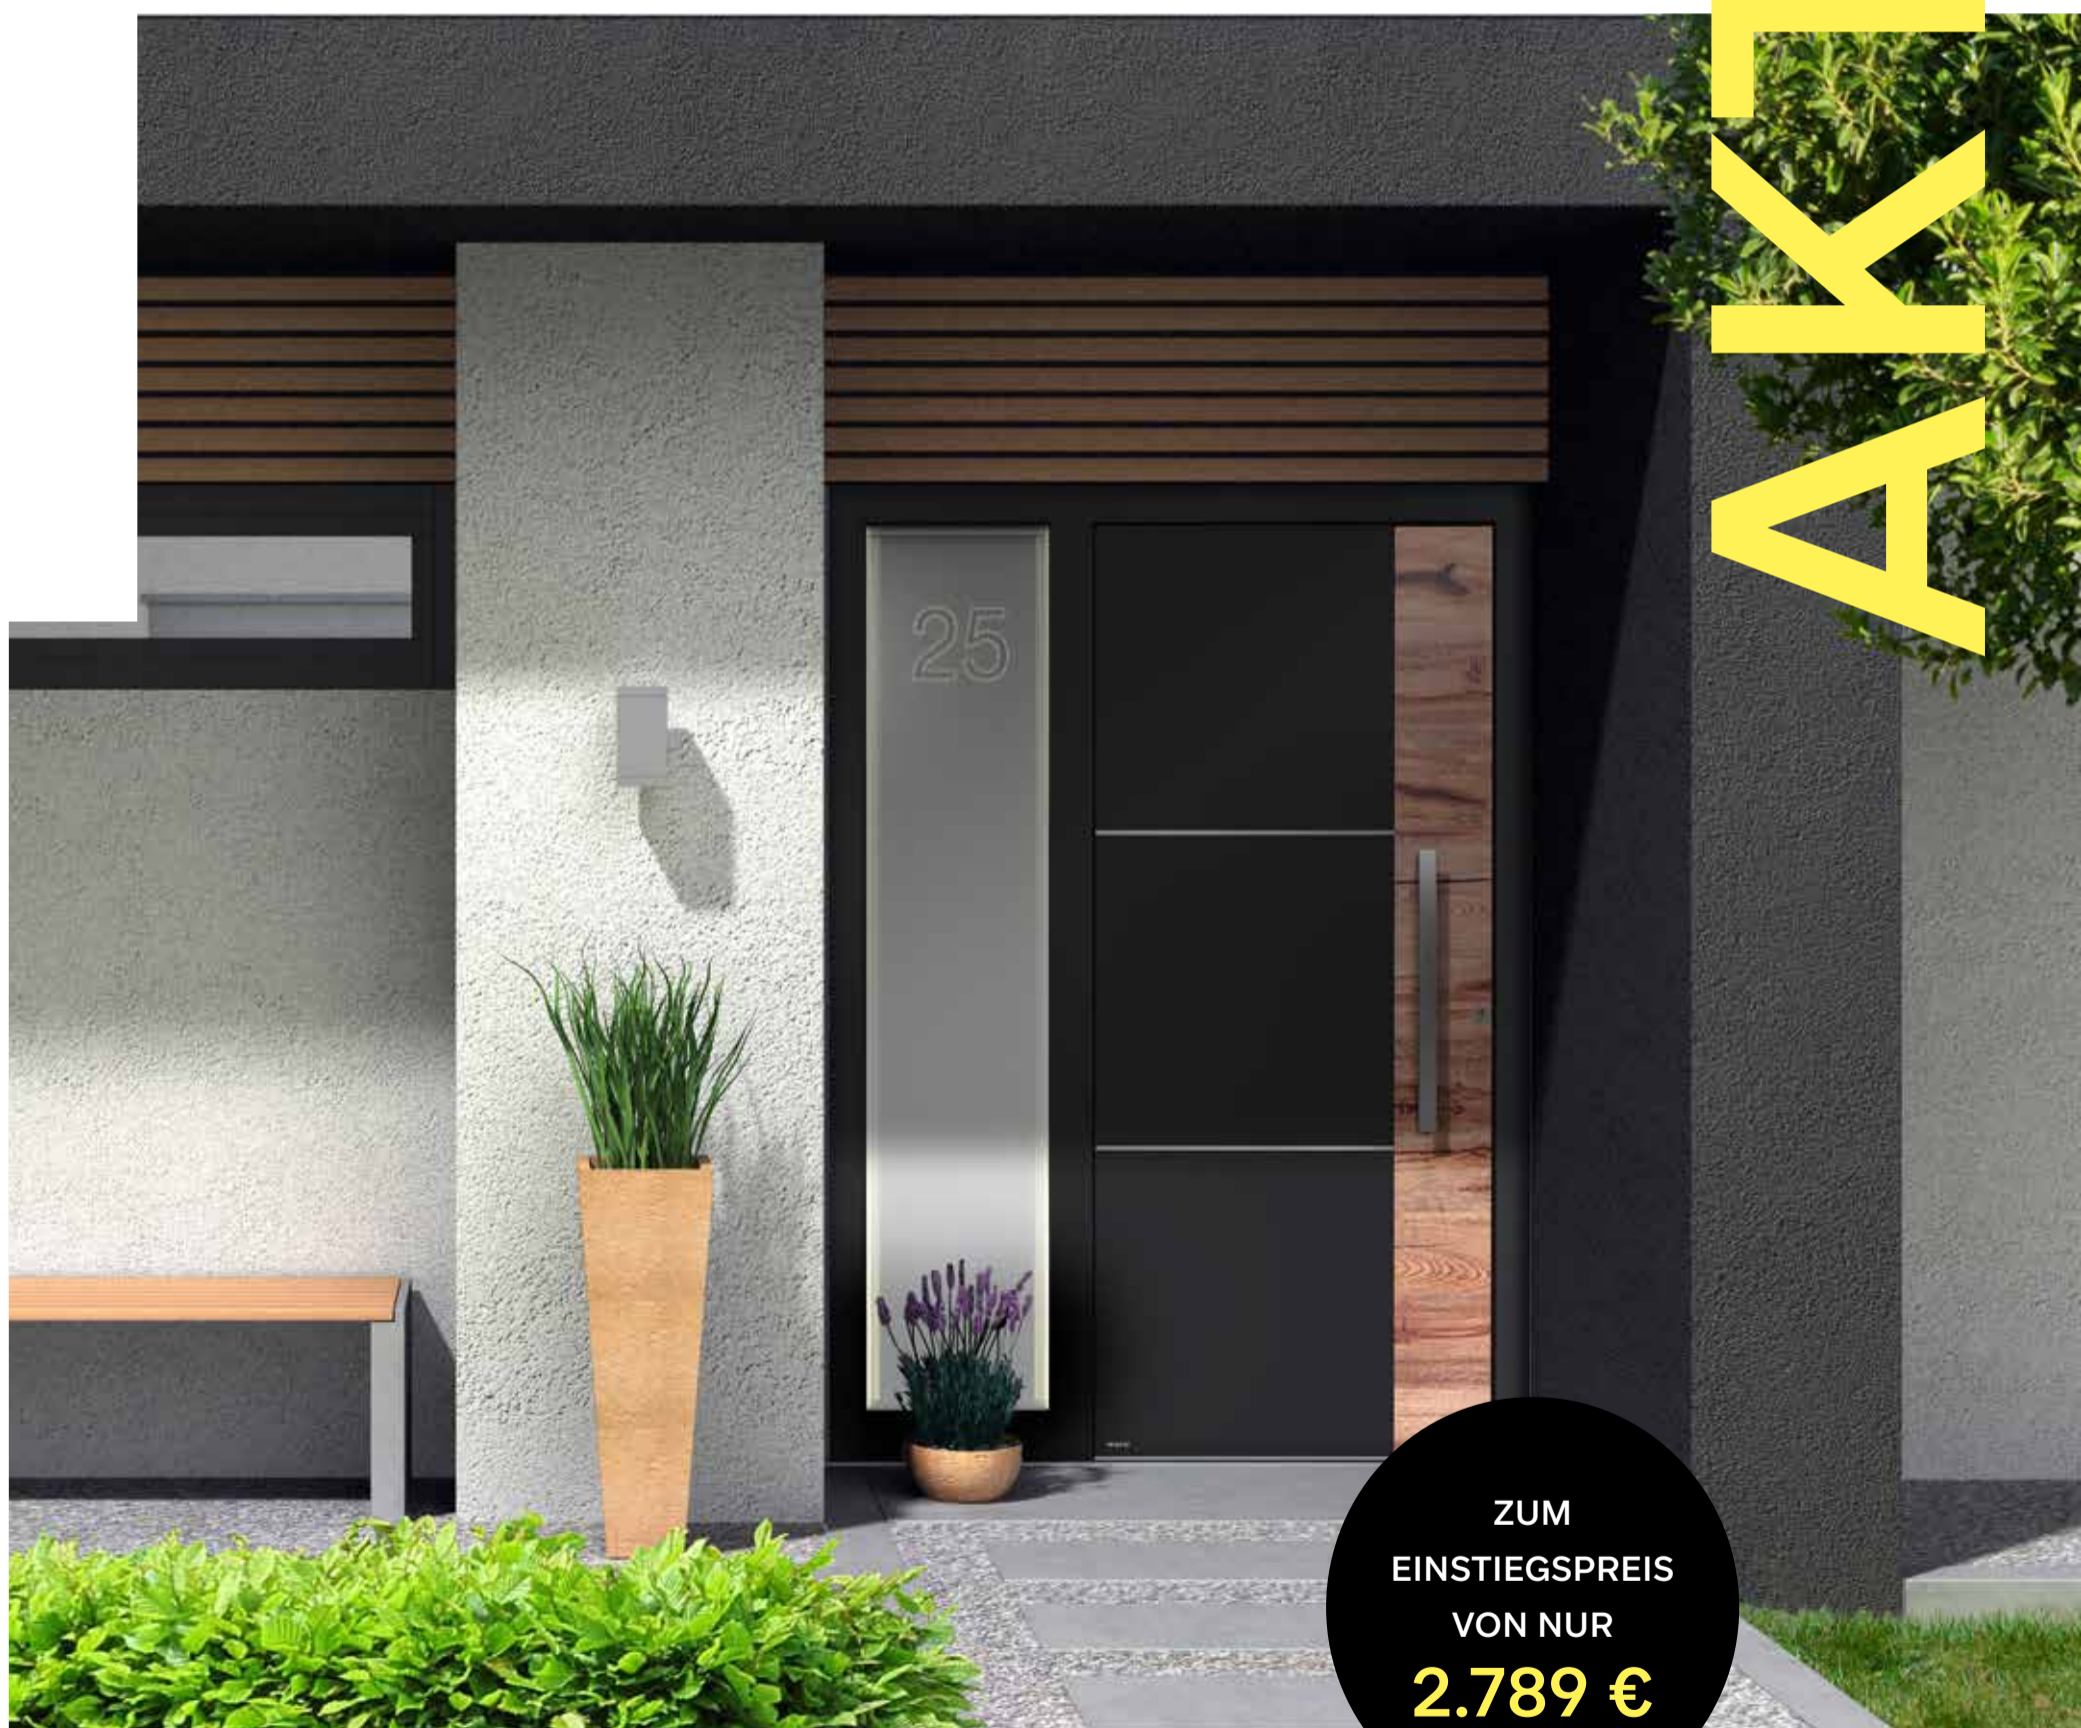

Gültig bis 31.12.2020

ALUMINIUM-TÜREN ENTDECKEN SIE DAS ATRIS-PRINZIP

AKTION

ZUM
EINSTIEGSPREIS
VON NUR
2.789 €

weru

ENTDECKEN SIE DAS ATRIS-PRINZIP.

Es gibt nicht nur eine ATRIS-Tür – sondern Ihre individuelle ATRIS-Tür!