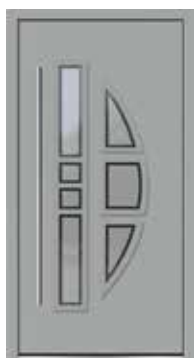

MONACO S.20