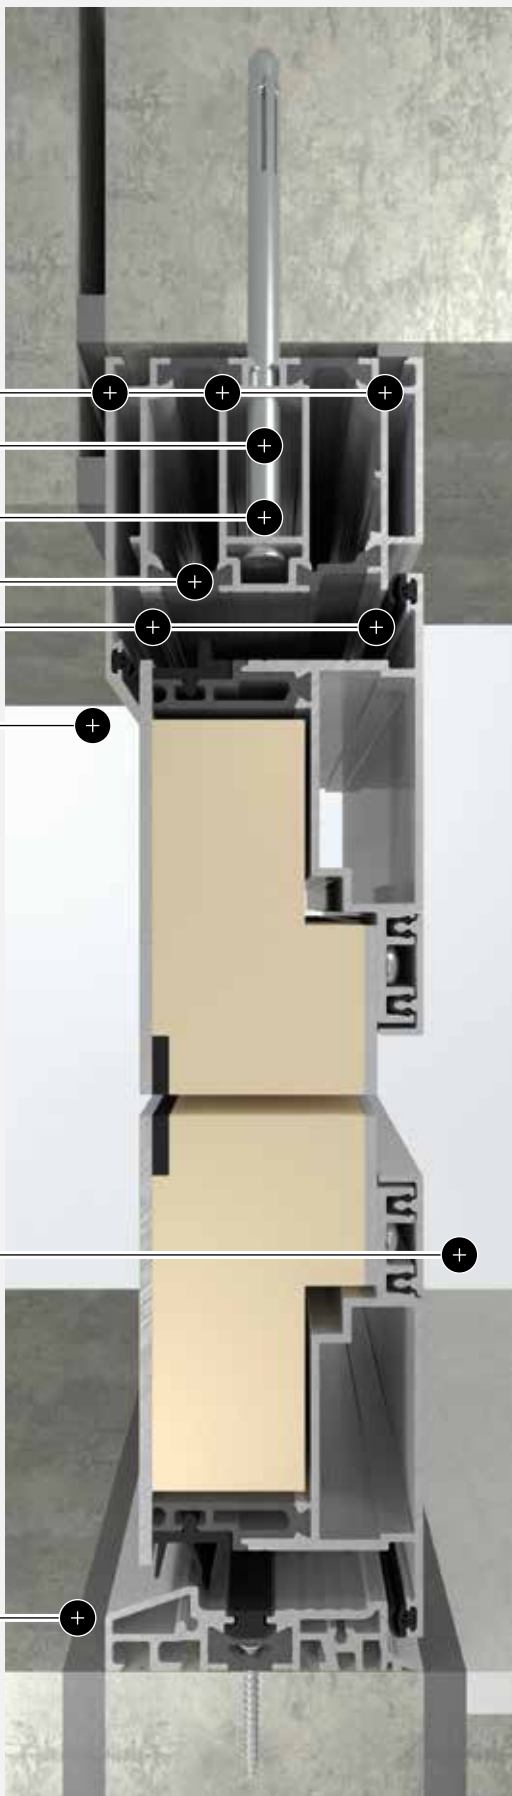

VERTIKALSCHNITT ALU DOOR D 75

3-schaliger Profilaufbau mit thermisch optimierter doppelter Dämmzone

Hohe Rahmen- und Verwindungssteifigkeit - Elementstabilität durch mittige Elementbefestigung

Befestigung verdeckt liegend

Harmonische glatte Rahmenfalzoptik - fugenlos, schmutzunempfindlich und reinigungsfreundlich

2 Dichtungsebenen

Flächenversetzte Optik an der Elementaußenseite - keine Schattenfuge

Mechanische Füllungsbelegung - reversibel und verdeckt liegend

Thermisch getrennte Schwelle - nur 20 mm hoch