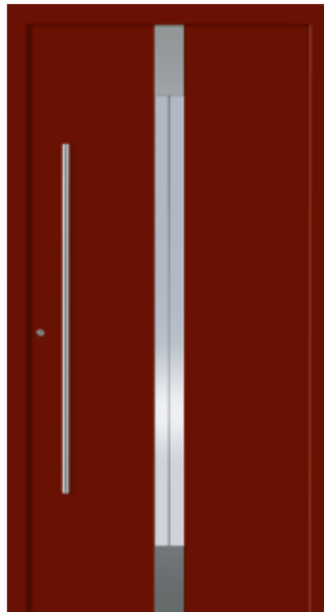

TOKIO | Sandstrahlmotiv Y947
RAL 3004 ähnlich Purpurrot
Stoßgriff gerad. Stützen 1000 mm
Griff und Rosette Edelstahl