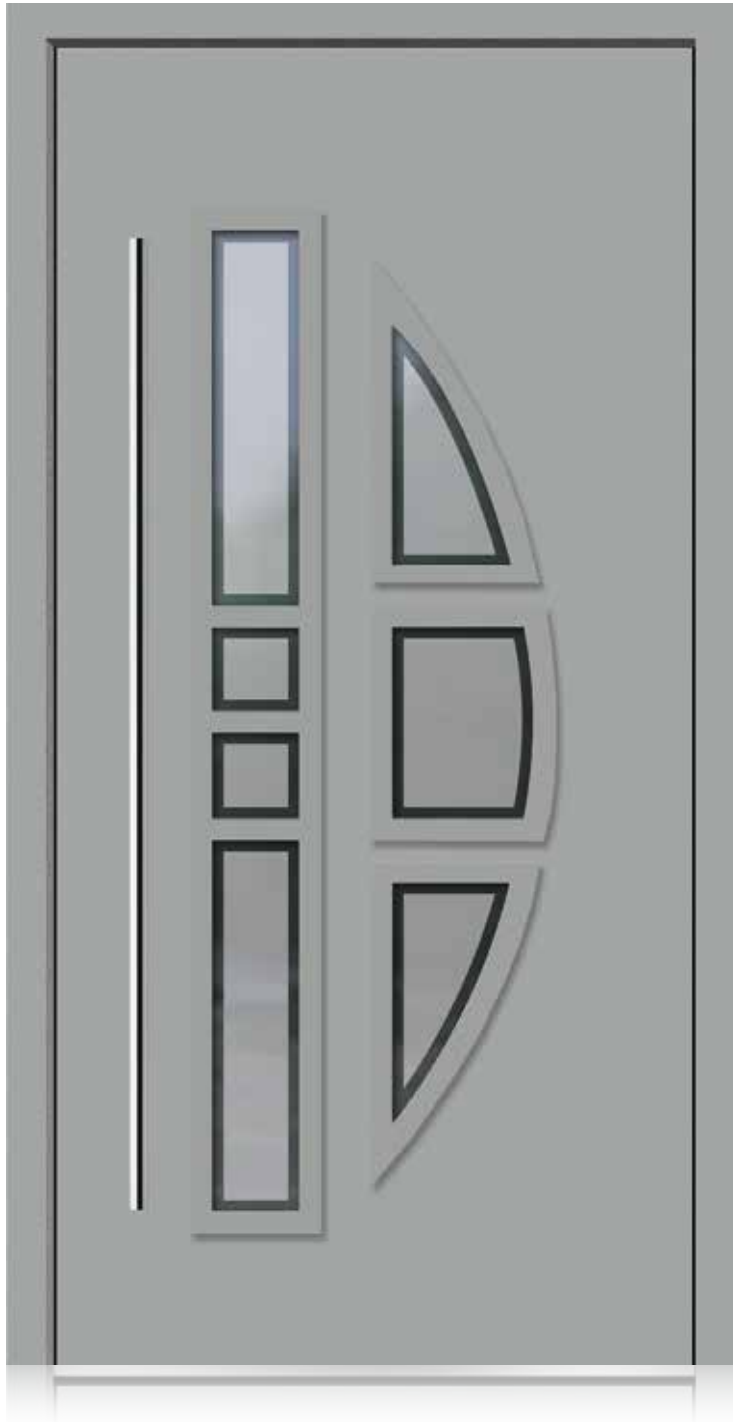

MONACO | 7 Glasfelder
Rahmenfarbe Weißaluminium RAL 9006
Türblatt Weißaluminium RAL 9006
Glas Berlin
Edelstahl-Stoßgriff mit
geraden Stützen 1600 mm