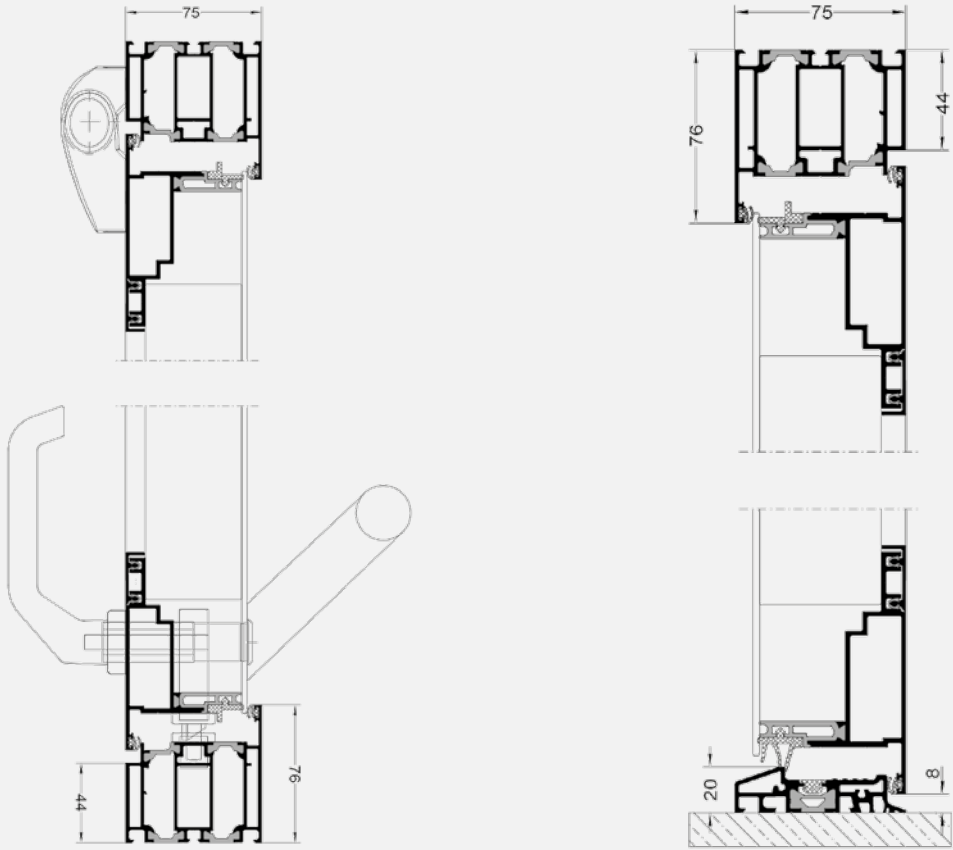

Compact Line einseitig flügelüberdeckend

Compact Line beidseitig flügelüberdeckend

SERIENAUSSTATTUNG der COMPACT LINE SERIE

Türsystem	ALU DOOR D 75 mit flächenbündigem Design der Profile
Bautiefe	75 mm
Füllung und Füllungsstärke	Einseitig flügelüberdeckende Ausführung außen 56 mm
Farbe Profil und Füllung	Standard-Farben 1- / 2-farbig: <ul style="list-style-type: none"> • RAL 9016 Verkehrsweiß glatt seidenglänzend • RAL 7016 Anthrazitgrau Feinstruktur metallic • RAL 9006 Weißaluminium Feinstruktur metallic • RAL 9007 Graualuminium Feinstruktur metallic • DB 703 Feinstruktur metallic
Glas	3-fach-Wärmeschutzglas Ug 0,7 W/m ² K
Ornamente	<ul style="list-style-type: none"> • Mastercarré • Satinato weiß • Float • Sandstrahlmotive (im Seitenteil mit klarem Rand bzw. klaren Streifen)
Größe	Bis 1200 x 2250 mm
Stoßgriff	Stoßgriff 01801, 400 mm Edelstahl, auf geraden oder schrägen Stützen
Rosette (aussen)	Rundrosette Edelstahl
Innendrücker	Drücker auf Langschild weiß / EV1
Türbänder	3-Stück 2-teilige Aufschraubänder weiß / EV1
Dichtungen	Zwei Dichtungsebenen in schwarz
Verriegelung	3-fach Verriegelung mit Dorn 45 mm - erhöhter Bedienkomfort
Profilzylinder	PZ mit 3 Schlüsseln und Not- und Gefahrenfunktion, Sicherungskarte
Schwelle	Thermisch getrennte Schwelle - 20 mm hoch