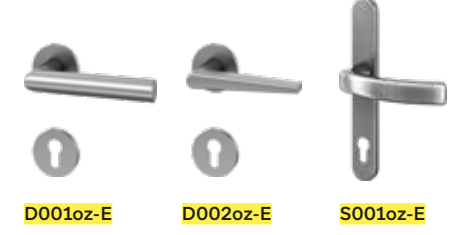

Profilzylinder

Vernickelt, mit Not- und Gefahrenfunktion und fünf Schlüsseln

FARBEN WIRKEN - UND WIE!

Wählen Sie aus den 10 verschiedenen Aktionsfarben* Ihre Variante.

1| Matt 2| Matt-Struktur

AUFPREIS FÜR
MATT-STRUKTUR
NUR 99,- €

GRIFF IST NICHT GLEICH GRIFF

G006gf-E 330 mm G009gf-E 330 mm G007gf-E 330 mm

G101sf-E 400 mm G112gf-E 600 mm G102gf-E 600 mm G102sf-E 600 mm G103sf-E 1000 mm G104gf-E 1500 mm

INNEN- DRÜCKER

D001oz-E D002oz-E S001oz-E