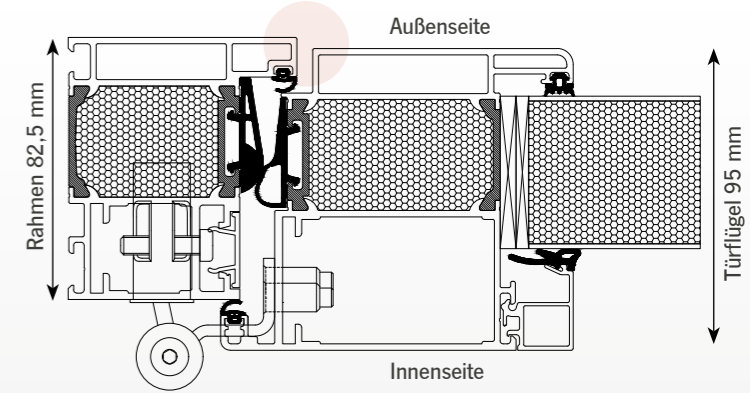

4-seitig umlaufende Anschlagdichtung innen, zusätzliche Schwellendichtung und äußere Anschlagdichtung im Rahmen

Dämmzone mit zusätzlicher Isolierung

wärmegeämmte Flachbodenschwelle

—

Haustüren werden auf Maß gefertigt bis 1150 x 2250 mm (Übergrößen optional lieferbar)

Grundausrüstung Profilsystem *Athos*

Athos FB (flächenbündig)

Athos SL (Softline)

Bautiefe 82,5/90 mm

Aluminium-System mit im Glasfalz eingesetzter Türfüllung bzw. Isolierglasscheibe in Stärke 48 mm (Bautiefe Rahmen 82,5 bzw. 90 mm/Türflügel 95 mm)