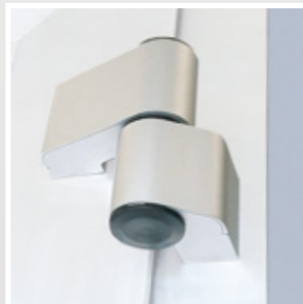

Die Aufsatzbänder sind 3-dimensional einstellbar.

Diese Grundausrüstungen vom Profilsystem Athos sind gegen Aufpreis auch für Porthos verfügbar.

Bolzensicherungen

Falzabdeckleiste

Rollenbänder Edelstahloptik eloxiert