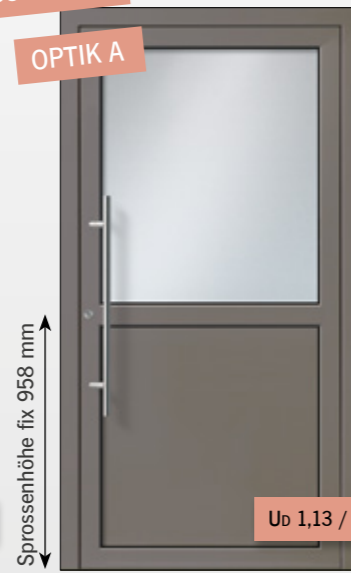

Oder
RAL 7039
Griff 03 040 011 / S800
oben Glas vollflächig mattiert,
unten Aluminiumfüllung