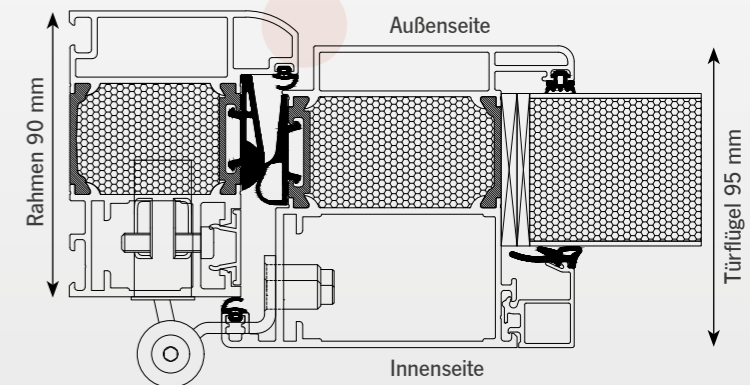

Athos SL (Softline)

Bautiefe 82,5/90 mm

Aluminium-System mit im Glasfalz eingesetzter Türfüllung bzw. Isolierglasscheibe in Stärke 48 mm (Bautiefe Rahmen 82,5 bzw. 90 mm/Türflügel 95 mm)

Wählen Sie zwischen Profilsystem Athos FB flächenbündig und Profilsystem Athos SL Softline

Edelstahl-Stangengriff gemäß Abbildung, matt
Art.Nr. 03040011 / S ...

Innendrücker aus Edelstahl
Art.Nr. 03338010

Profilylinder mit Not- und Gefahrenfunktion, inkl. Aufbohrschutz

5 Schlüssel

Rundrosette aus Edelstahl

mechanische 3fach-Verriegelung und **2 Bolzensicherungen an der Bandseite**

3 Rollenbänder (dreiteilig) in Edelstahloptik eloxiert, 3-dimensional einstellbar, Bänderstellung liegt verdeckt und ist ohne Aushängen des Türflügels möglich

Wärmeschutzglas mit Ug-Wert 0,7

3fach-Verglasung: außen und innen Verbundsicherheitsglas im Scheibenzwischenraum Ornamentglas (ausschließlich vollflächig mattiert oder Mastercarré, Modelle Aller, Donau und Neckar alternativ mit Motivsandstrahlung)

4-seitig umlaufende Anschlagdichtung innen, Anschlagdichtung außen, **4-seitig umlaufende Mittelstegdichtung und Gegendichtung im Rahmen**

Dämmzone mit zusätzlicher Isolierung

wärmegeämmte Flachbodenschwelle

Falzabdeckleiste zur unsichtbaren Dübelverschraubung

Haustüren werden auf Maß gefertigt bis 1150 x 2250 mm (Übergrößen optional lieferbar)

Diese Grundausrüstungen vom Profilsystem Athos sind gegen Aufpreis auch für Porthos verfügbar.