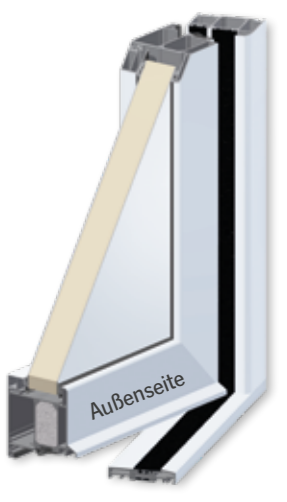

Grundausrüstung Profilsystem *Athos*