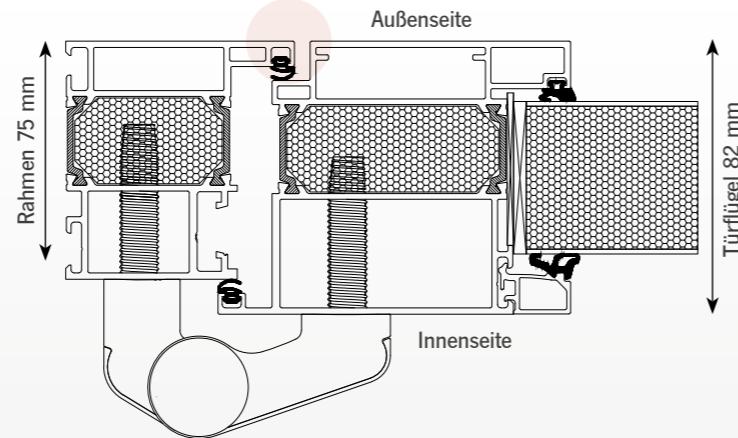

Mosel-1 KK
DB 703
Griff 03 040 011 / S800
Glas vollflächig mattiert

* Erster Uo-Wert gilt für Athos in Glasfalz-Ausführung. Zweiter Uo-Wert gilt für Porthos in Glasfalz-Ausführung.
Alle Uo-Werte beziehen sich auf das Normmaß nach DIN14351 Anhang E für eine Türgröße von 1230 x 2180 mm.

Grundausrüstung Profilsystem *Porthos*

Porthos FB (flächenbündig)

Der vernickelte Profilylinder mit Not- und Gefahrenfunktion wird von einer Edelstahl-Ringrosette umschlossen.

Edelstahl-Griffstange mit schrägen Stützen in den Längen 400, 600 oder 800 mm