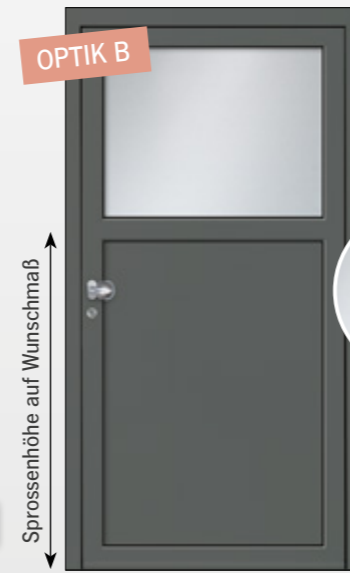

Modell Oder mit variabler Sprossenhöhe

Oder
RAL 9006
Griff 03 040 011 / S600
Glas vollflächig mattiert

Oder
RAL 7039
Griff 03 040 011 / S800
oben Glas vollflächig mattiert,
unten Aluminiumfüllung

Oder
RAL 7012
Griff 03 770 010 (Edelstahlknopf, feststehend)
oben Glas vollflächig mattiert,
unten Aluminiumfüllung